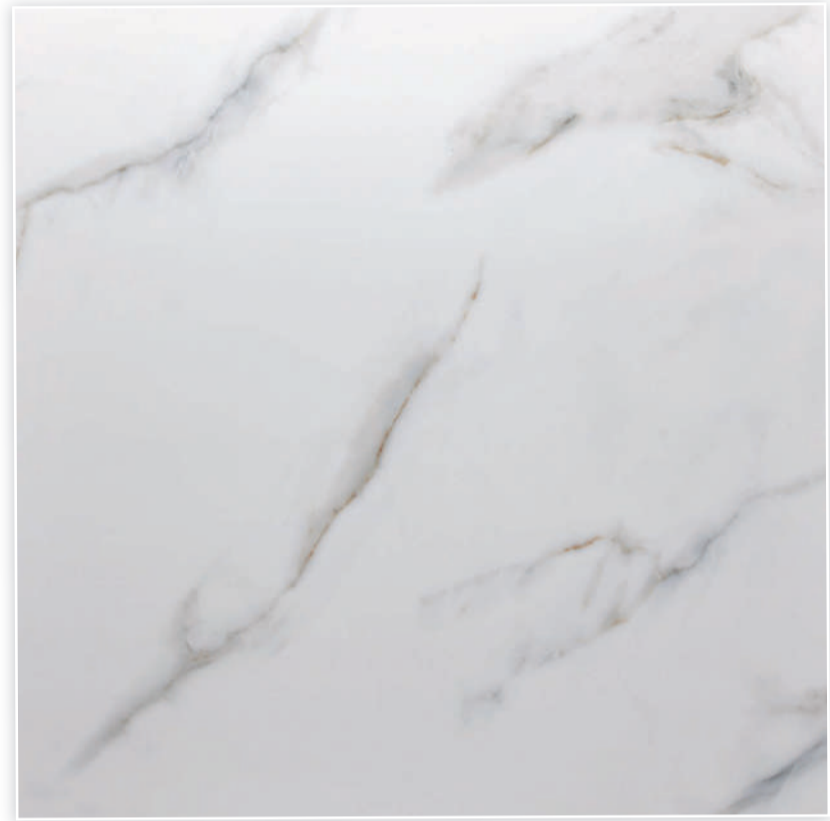

Calacatta Reale

R162 32" x 32" | 80 x 80 cm