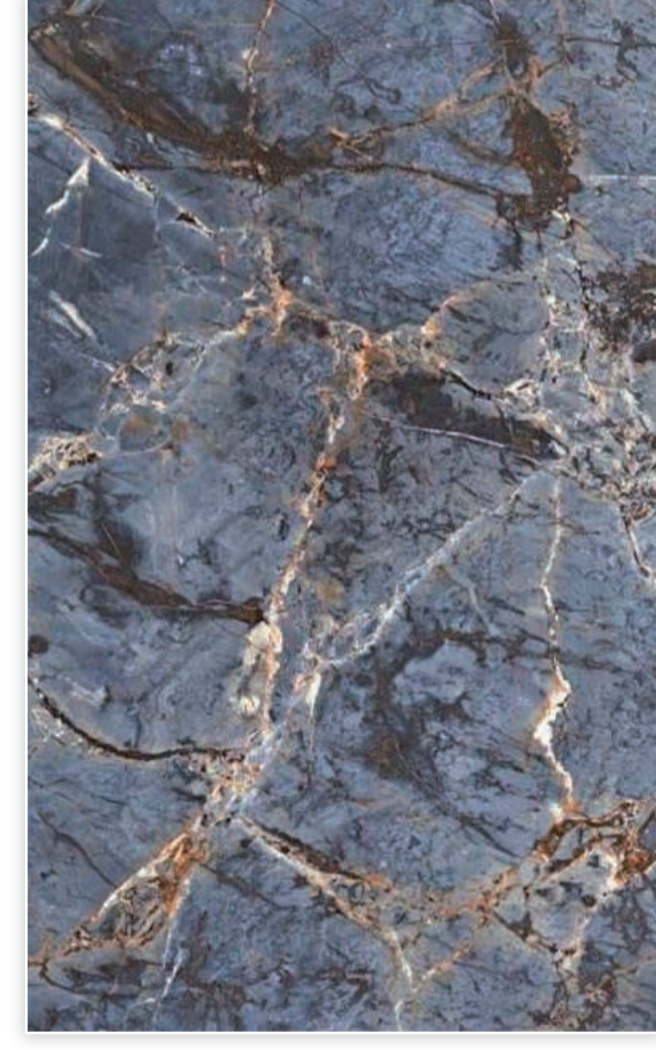

Maxi Blue

R279 24" x 48" | 60 x 121 cm