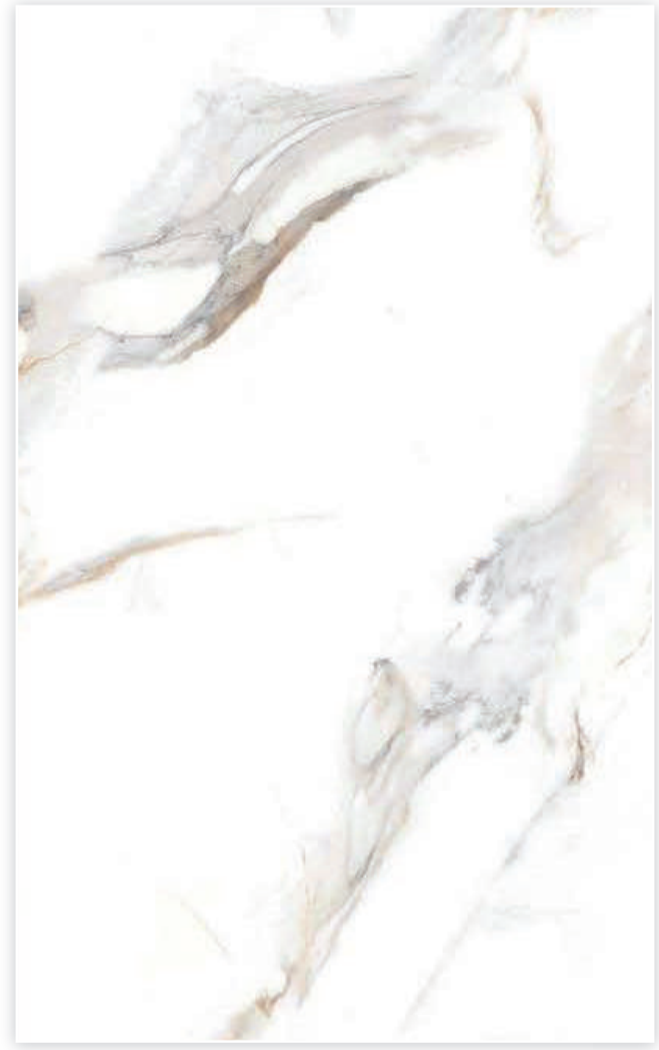

Royal Sky

R258 24" x 48" | 60 x 121 cm

Marfil Gray

R260 24" x 48" | 60 x 121 cm

French White

R273 24" x 48" | 60 x 121 cm

Cosmic Statuario

R274 24" x 48" | 60 x 121 cm